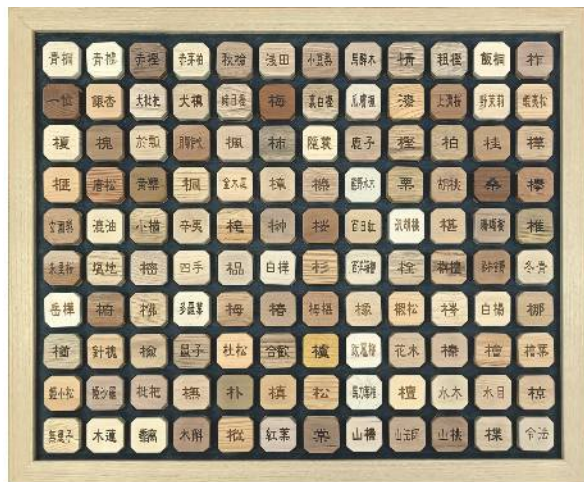

120個セット(636.5mm×541.5mm)

価格：95,000円(税抜)

■使用樹種

100個セットの使用樹種に加え、
あおぎり・あせび・あらかし・いぬびわ・うらじろがし
うわみずざくら・おひょう・かしわ・くまのみずき・さいかち
さわぐるみ・しうりざくら・だけかんば・たらよう・どろのき
なぎ・はぜ・ぱっこやなぎ・やまなし・やまはんのき

※通常枠は8段ですが特別仕様のため10段の仕様です。

128個セット(446.5mm×446.5mm 2個)

価格：102,000円(税抜)

■使用樹種

120個セットの使用樹種に加え、
あおはだ・げっけいじゅ・たむしば
ながき・はなみずき・ふさざくら
やぶにつけい・りんご

※64個枠2個での提供になります。