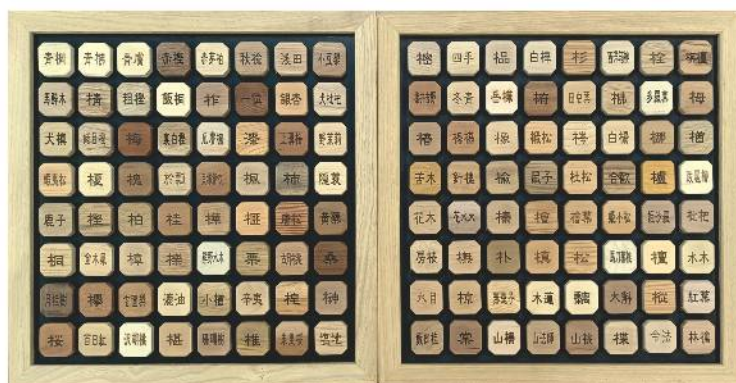

※通常枠は8段ですが特別仕様のため10段の仕様です。

128個セット(446.5mm×446.5mm 2個)

価格：102,000円(税抜)

■使用樹種

120個セットの使用樹種に加え、  
 あおはだ・げっけいじゅ・たむしば  
 ながき・はなみずき・ふさざくら  
 やぶにつけい・りんご

※64個枠2個での提供になります。

裏面

160個セット(541.5mm×446.5mm 2個) 価格：130,000円(税抜)