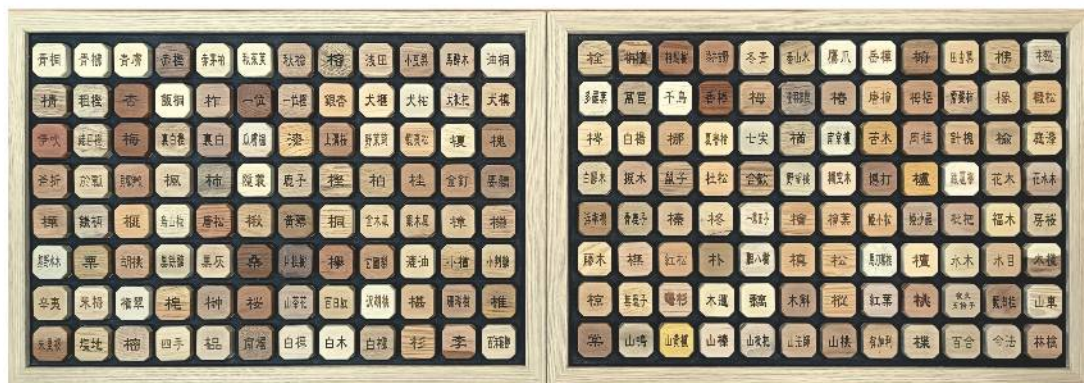

裏面

192個セット(636.5mm×446.5mm 2個) 価格：160,000円(税抜)

■使用樹種

160個セットの使用樹種に加え、
あきぐみ・あこう・あぶらざり・いぬがや・いぶき・かなくぎのき・かまつか・からすざんしょう・ぎんもくせい
こばんもち・こめつが・ごんずい・すもも・たかのつめ・たらぎ・つくばねがし・ときわがき・なつみかん
につけい・ぬるで・のぐるみ・のりうつぎ・はませんだん・ひいらぎ・ひとつばたご・べにまつ・むくげ
メタセコイア・もも・やまぐるま・やまならし・やまびわ

※96個枠2個での提供、もしくは64個枠3個での提供になります。

※どのセットも入る樹種は変更になる場合があります。